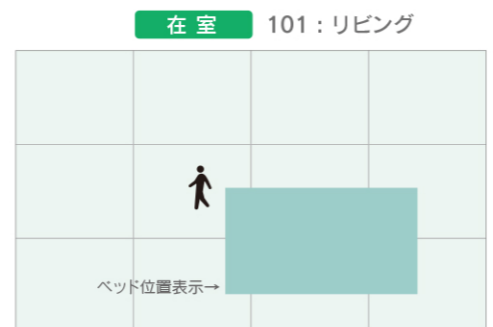

◎離床（起き上がり）

利用者様がベッドから起き上がった時、スタッフやご家族にポップアップでお知らせします。離れていても起き上がった時間の確認ができ、立ち上がる際にサポートが必要な場合もすぐにつけられて安心。通知設定を電話やメールに変更することも可能です。

◎ベッドイン・ベッドアウト

利用者様がベッドに入ったタイミングや、ベッドから出たタイミングをポップアップでお知らせ。安全な状態で就寝・起床できているかどうかを見守ります。歩行に不安がある場合もすぐにつけられるので、転倒などによるケガの防止につながります。

◎入退出管理

利用者様がお部屋にいらっしゃるかどうかの在室確認ができます。利用者様がお部屋から出て戻ってくる時間を把握できるので徘徊を早いタイミングで防止でき、スタッフやご家族の心労と体力消耗を防ぎます。

◎居室内での位置検知

居室内のベッドなどの位置を登録しておくことで、利用者様がお部屋のどの位置にいらっしゃるのかをリアルタイムで把握できます。夜間徘徊の兆候を発見できるほかトイレの頻度も確認でき、サポート対策を立てやすくなります。